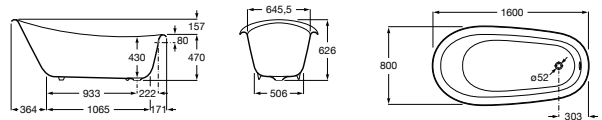

CARMEN

Bañera oval de fundición esmaltada con exterior cobre y fondo antideslizante

MEDIDAS

Longitud	1600 mm
Anchura	800 mm
Altura	626 mm

COLORES Y ACABADOS

PVPR (IVA INCLUIDO)

3505,37 €

DIBUJOS TÉCNICOS

CARACTERÍSTICAS

Aislamiento acústico

Capacidad (l): 190

Capacidad (personas): 1

Desagüe: No incluido

Estructura de montaje: Con pies

Forma: Ovalada

Material: Hierro fundido